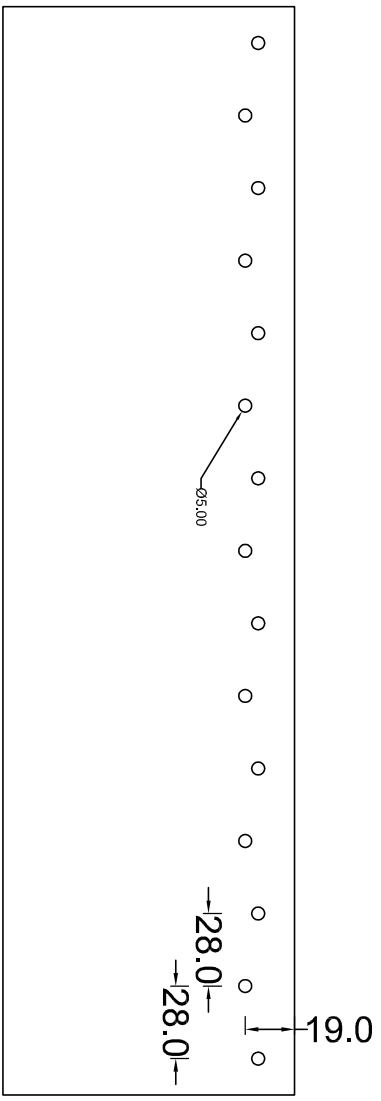

60.0 52.5

112.5

14.0

30.0

250.00

14.58 22.10

122.1

Profilo Sotto Parete PSP 60/120	cod. 390095106121
Materiale : Alluminio	Scala 1:50 misure in mm
Finitura : Verniciato di colore BLU (RAL 5012)	Rev. 00 del 00/00/0000