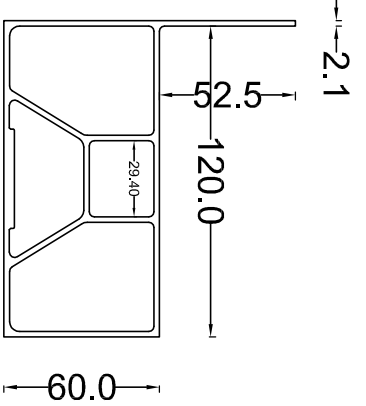

60.0 52.5

112.5

14.0

30.0

250.00

14.58 22.10

122.1

Profilo Sotto Parete PSP 60/120	cod. 390095106121
Materiale : Alluminio	Scala 1:50 misure in mm
Finitura : Verniciato di colore BLU (RAL 5012)	Rev. 00 del 00/00/0000