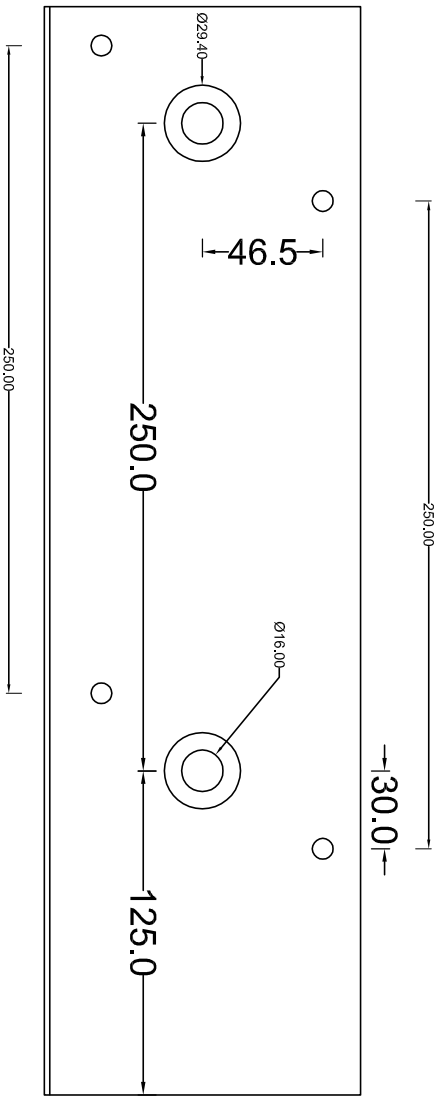

60.0 52.5

112.5

14.0

30.0

250.00

14.58 22.10

122.1

Profilo Sotto Parete PSP 60/120	cod. 390095106121
Materiale : Alluminio	Scala 1:50 misure in mm
Finitura : Verniciato di colore BLU (RAL 5012)	Rev. 00 del 00/00/0000