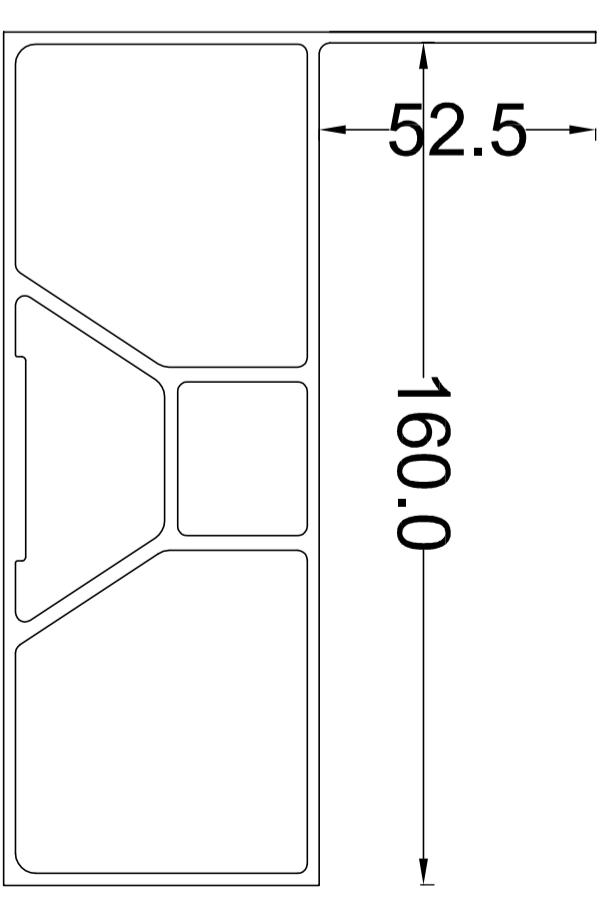

60.0 52.5

112.5

60.0

19.0  
28.0  
28.0

14.0

130.3

39.7

25.0

250.0

79.0

Codice 390095106161

Scala 1:50 misure in mm

Materiale : Alluminio

Rev. 00 del 00/00/0000

Finitura : Verniciato colore blu Ral 5012

PROF. SOTTOPARETE PSP60/160