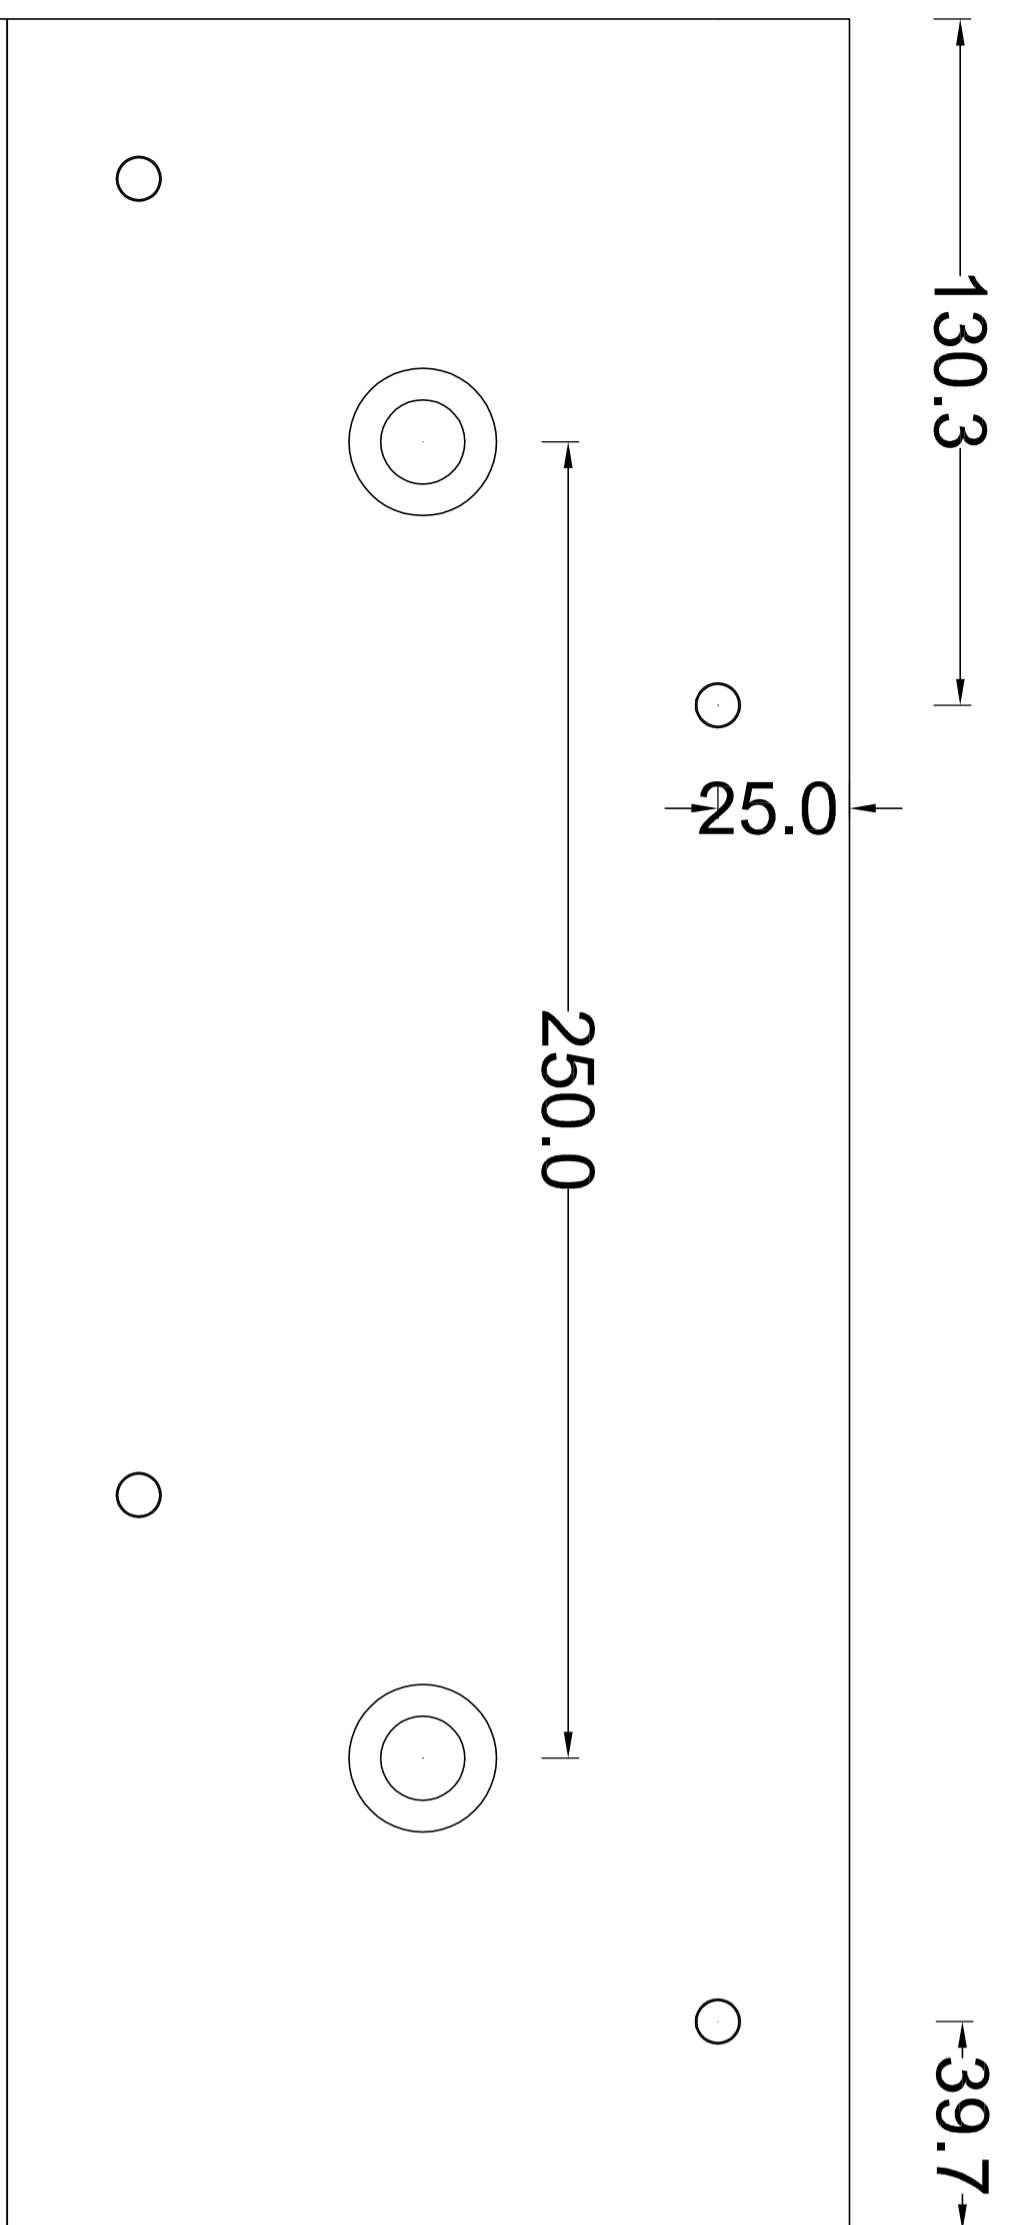

60.0 52.5

112.5

60.0

19.0  
28.0  
28.0

14.0

130.3

39.7

25.0

250.0

79.0

Codice 390095106161

Scala 1:50 misure in mm

Materiale : Alluminio

Rev. 00 del 00/00/0000

Finitura : Verniciato colore blu Ral 5012

PROF. SOTTOPARETE PSP60/160