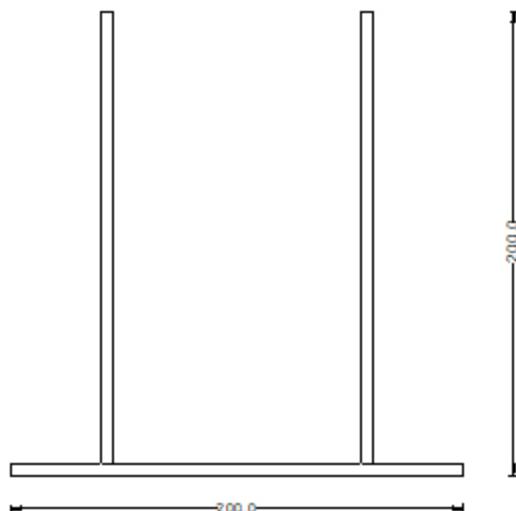

60.0

5.0

111.0

200.0

200.0

Materiale : S235 JR

Finitura : Zincato

cod. 490000410564

Scala 1:50 misure in mm

Rev 00 del00/00/0000

PORTAPILASTROHB 111

Bi
SISTEMI
BORGA
ITALIA